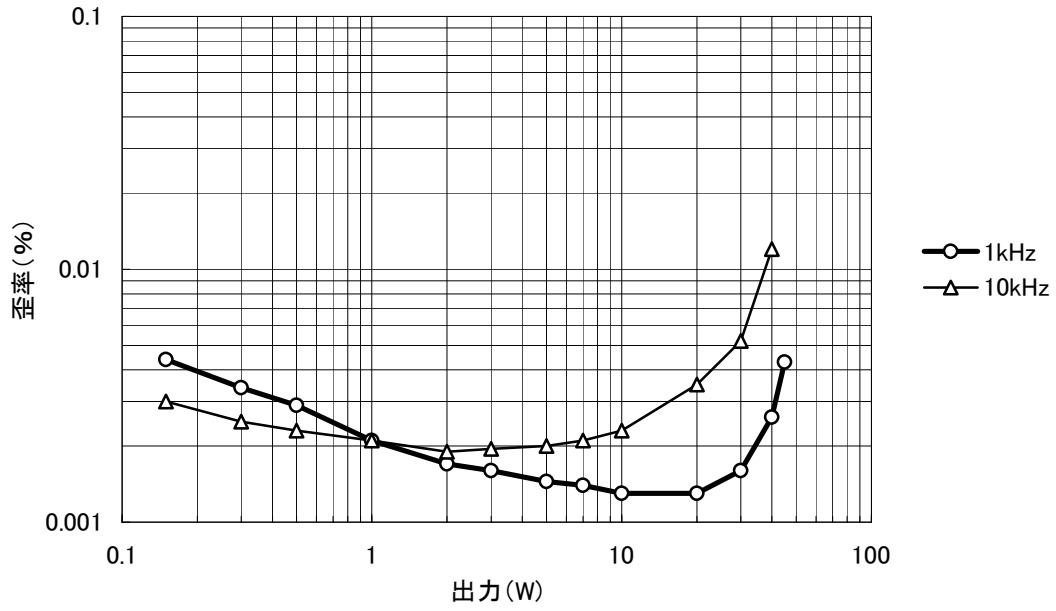

A級30Wパワーアンプ歪率特性

A級30Wパワーアンプ周波数特性