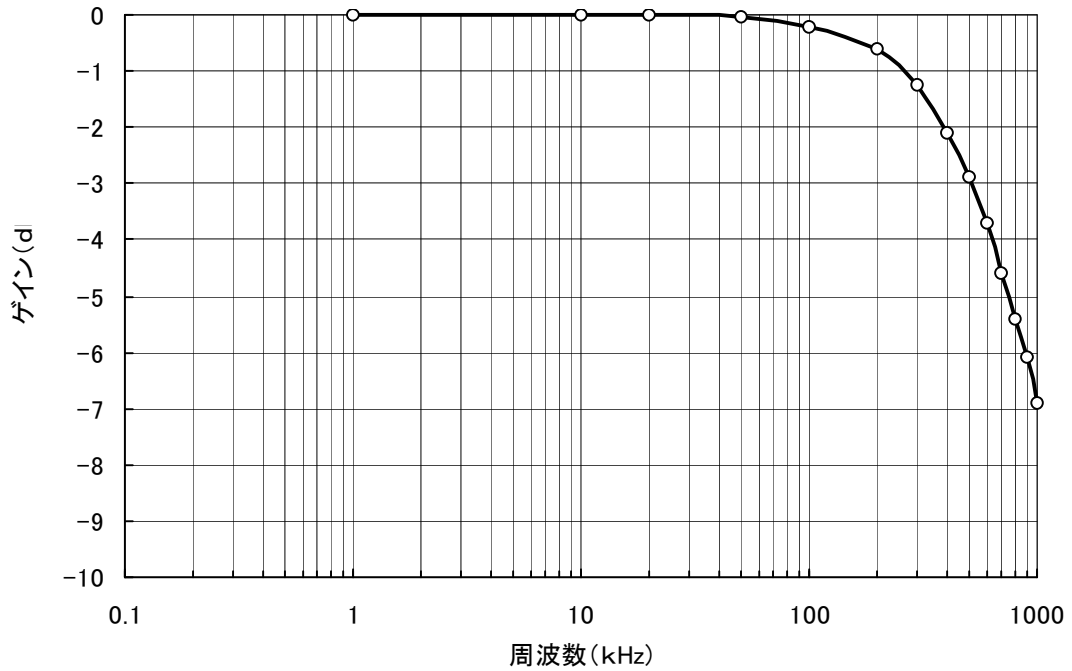

A級60Wパワーアンプ歪率特性

A級60Wパワーアンプ周波数特性

A級60Wパワーアンプダンピングファクター特性