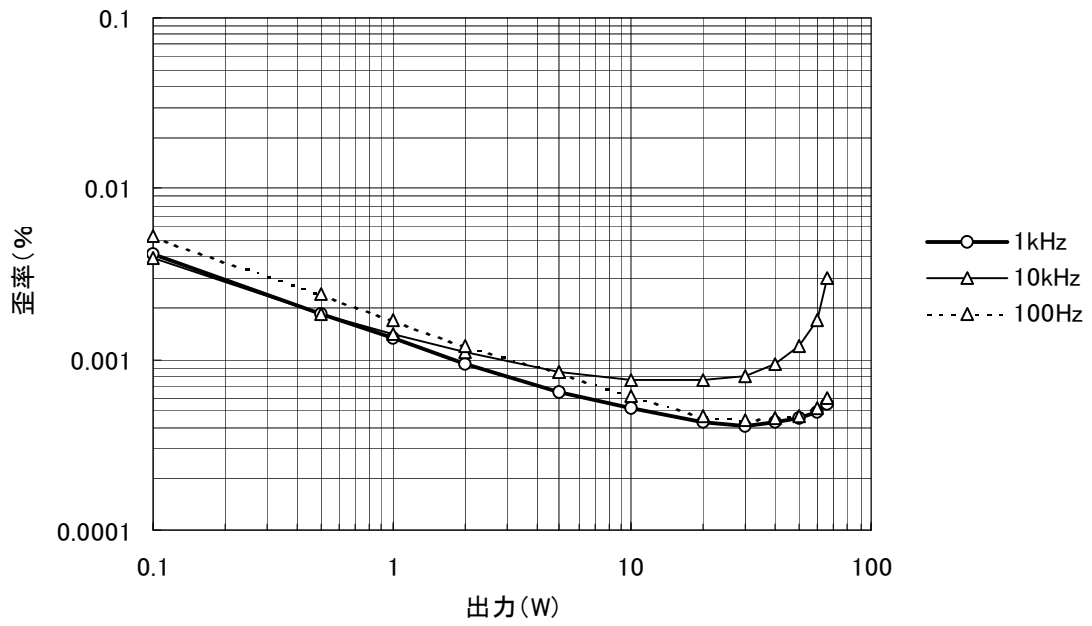

A級60Wパワーアンプ歪率特性

A級60Wパワーアンプ周波数特性

A級60Wパワーアンプダンピングファクター特性