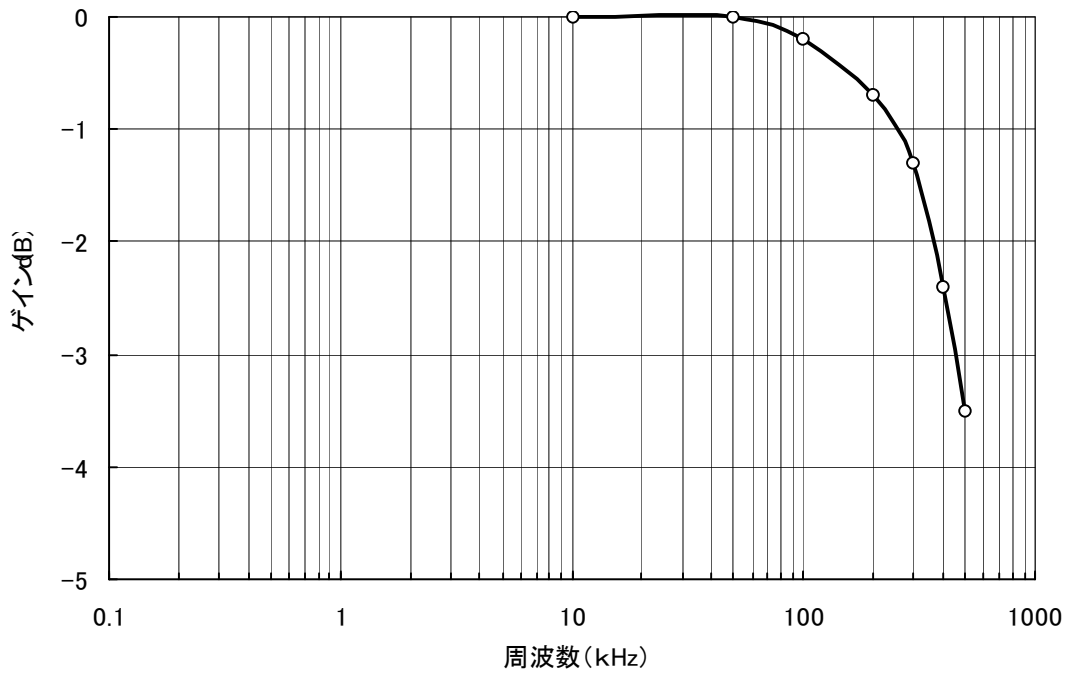

A級100Wパワーアンプ歪率特性

A級100Wパワーアンプ周波数特性

A級100Wパワーアンプダンピングファクター特性