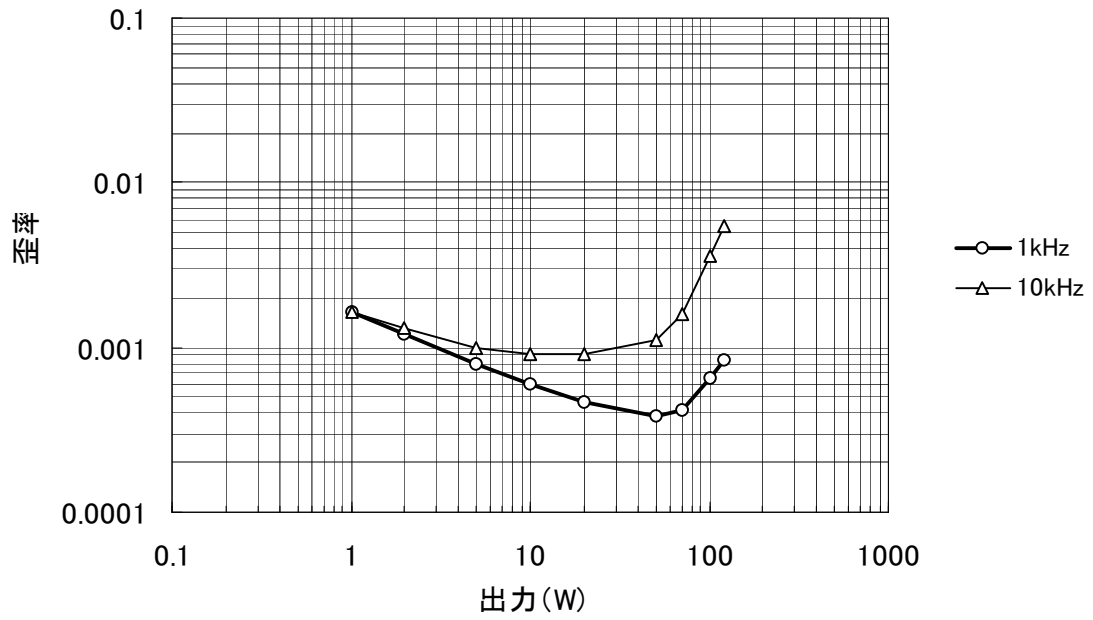

A級100Wパワーアンプ歪率特性

A級100Wパワーアンプ周波数特性

A級100Wパワーアンプダンピングファクター特性