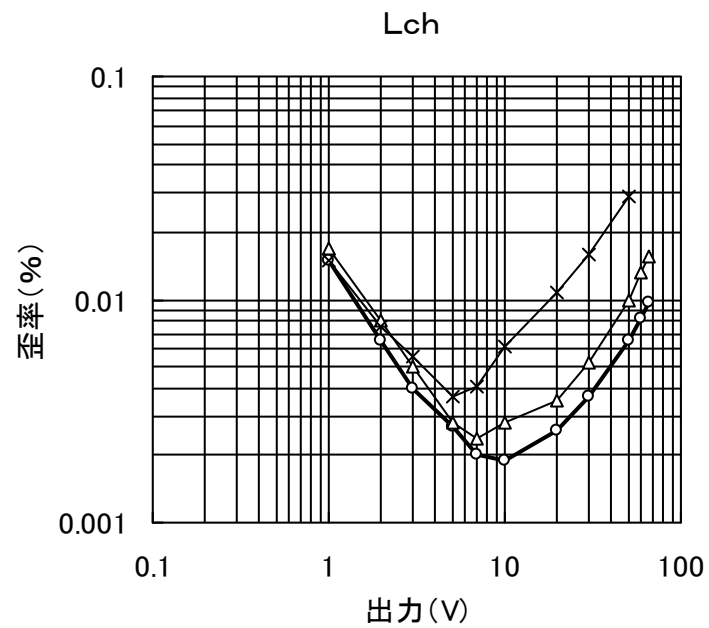

イコライザーアンプ R I A A 偏差

イコライザーアンプ歪率特性

MCヘッドアンプの周波数特性

MCヘッドアンプの歪率特性