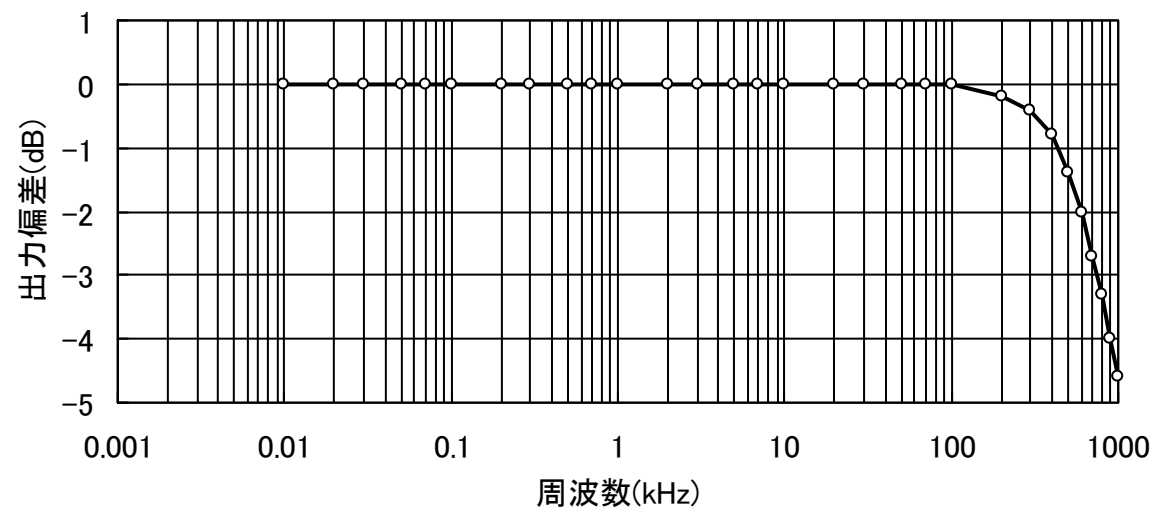

イコライザーアンプ R I A A 偏差

イコライザーアンプ歪率特性

MCヘッドアンプの周波数特性

MCヘッドアンプの歪率特性