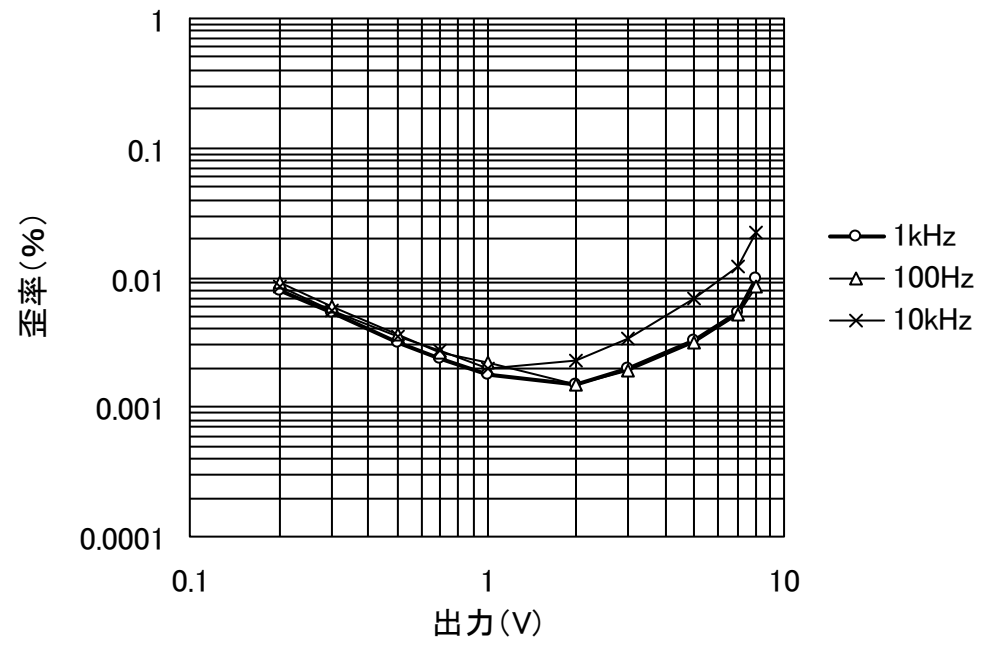

イコライザーアンプ R I A A 偏差

イコライザーアンプ歪率特性

MCヘッドアンプの周波数特性

MCヘッドアンプの歪率特性