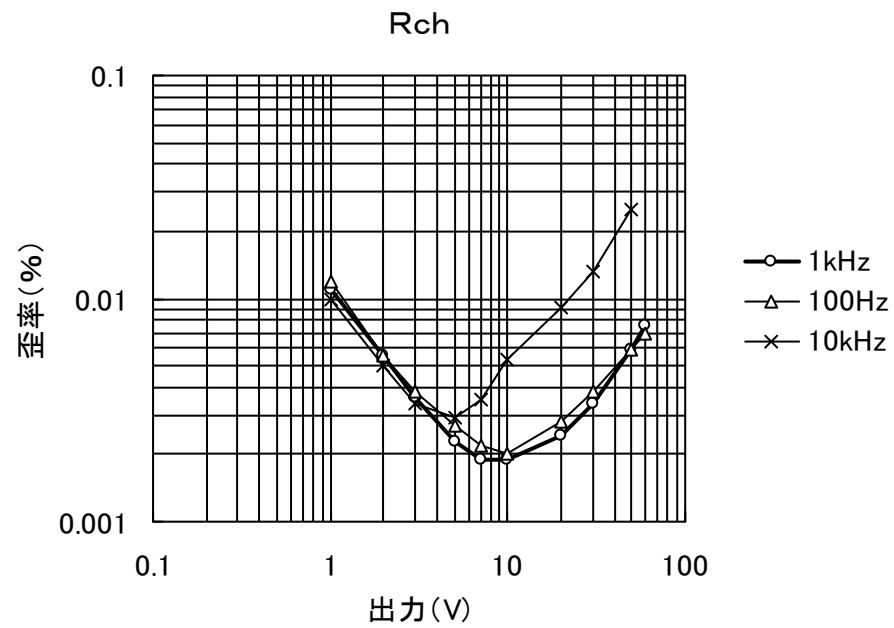

イコライザーアンプ R I A A 偏差

イコライザーアンプ歪率特性

MCヘッドアンプの周波数特性

MCヘッドアンプの歪率特性